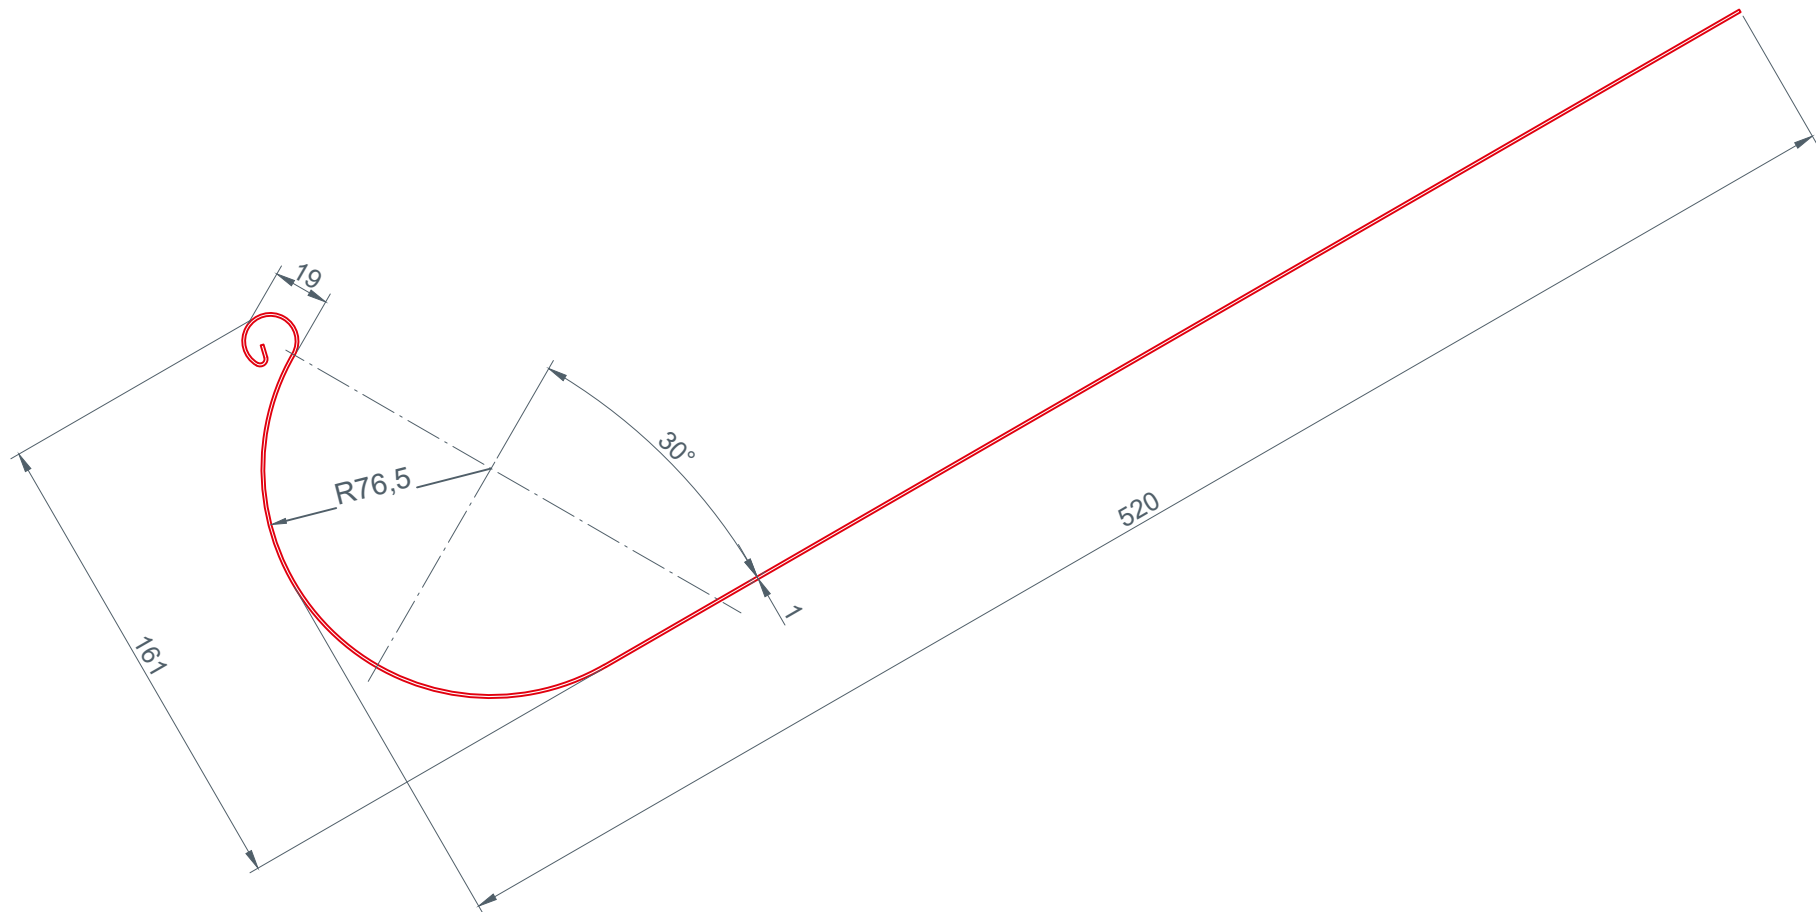

STARK WIE EIN STIER

ON-ROOF GUTTER DRAINAGE CAD-DETAILS