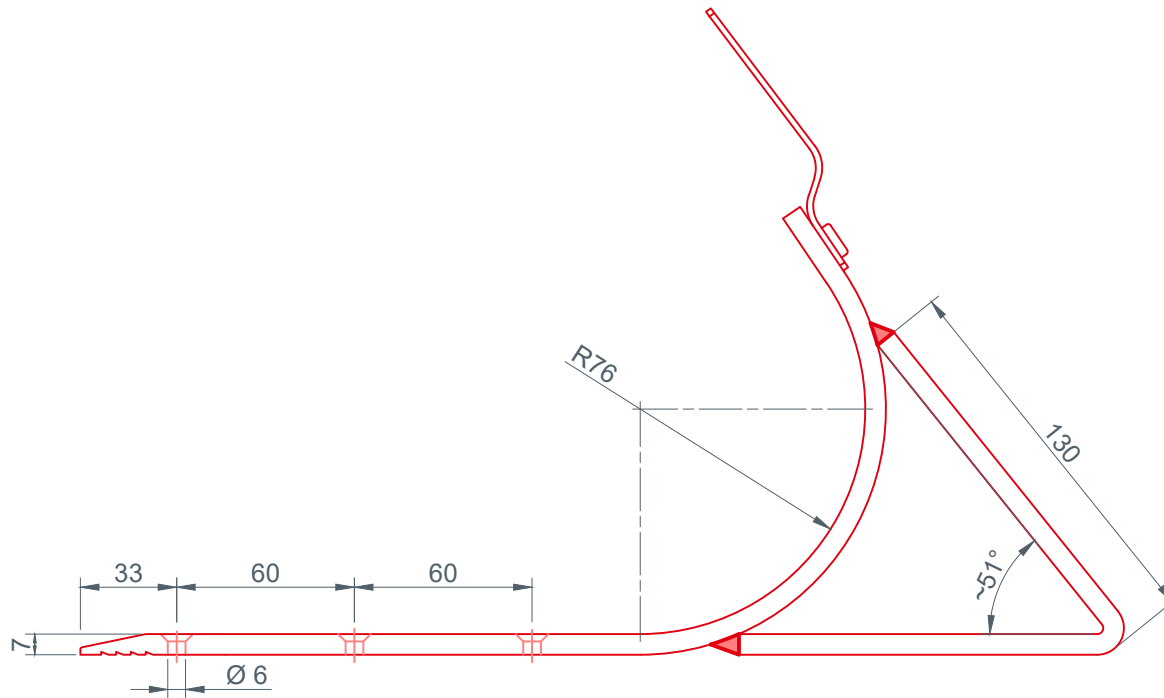

STARK WIE EIN STIER

ON-ROOF GUTTER BRACKET DRAINAGE CAD-DETAILS