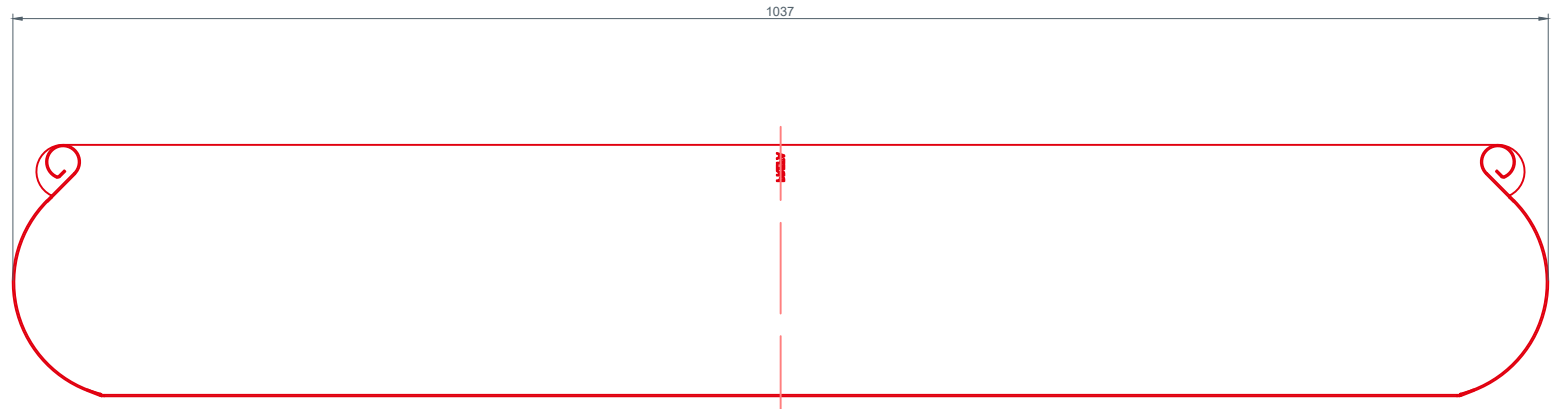

STARK WIE EIN STIER

ON-ROOF GUTTER END CAP DRAINAGE CAD-DETAILS