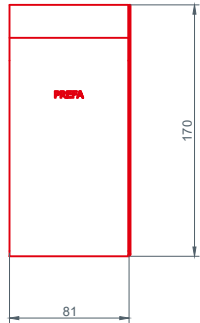

STARK WIE EIN STIER

ON-ROOF GUTTER END CAP DRAINAGE CAD-DETAILS